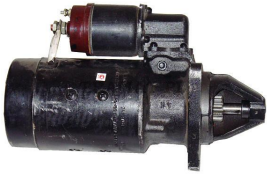

BELARUS T25/25A/T40/T40S > ELECTRICITY

## STARTER T40

Nazwa produktu: STARTER T40

Model produktu: 24173708000

BELARUS/MTZ suitable for T40

---