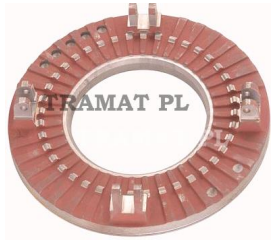

URSUS C385->1614 ZETOR 8011 ->16245 > CLUTCH

PRESSURE PLATE

Nazwa produktu: PRESSURE PLATE

Model produktu: 89021072

URSUS 1222->1634 ZETOR 12211,12245, 12111, 12145 14145, 14245. 16245, 16145, 16045,