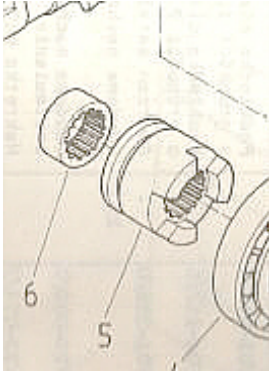

URSUS 325, 328, 330, 335 > GEAR BOX & REAR AXLE

## SLEEVE

Nazwa produktu: SLEEVE

Model produktu: 5021814

URSUS 330/335&nbsp;&nbsp; &nbsp;    NO5