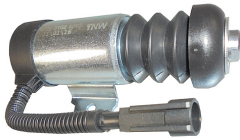

ZETOR 2011->11641 > ELECTRICITY

## RELAY VALVE

Nazwa produktu: RELAY VALVE

Model produktu: 935752

ZETOR