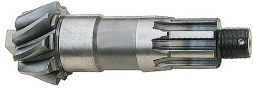

KIROVETS, T150, K150, K700, K900

PINION

Nazwa produktu: PINION
Model produktu: 15038103

T150
