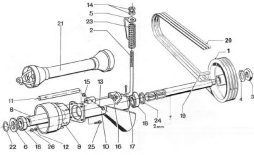

MESKO MOWERS Z 175

MAIN DRIVE Z-175

Nazwa produktu: MAIN DRIVE Z-175

Model produktu: MAIN FRAME

CHOOSE NEEDED PART AND ASK FOR PRICE