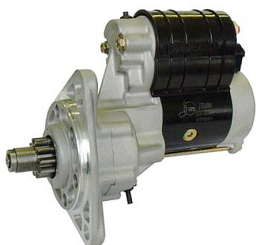

BELARUS, MTZ 50/80/920/1025/1220 > ELECTRICITY

## STARTER MTZ - reductor

Nazwa produktu: STARTER MTZ - reductor

Model produktu: SWRMTZ 24Vjub

BELARUS all models 24V - JUBANA 24V 4,5kW MTZ  
80,82,800,820,850,920,1020,1025,1221 and 565,575 instalation 24V