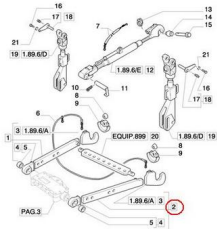

## ARM LH

Nazwa produktu: ARM LH

Model produktu: 47125898

NEW HOLLAND