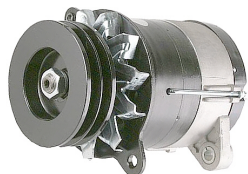

BELARUS T25/25A/T40/T40S > ELECTRICITY

## ALTERNATOR

Nazwa produktu: ALTERNATOR

Model produktu: 46463701\_2

BEALRUs T40 alternator c/w regulator double pulley. Power 700WAll models.

---