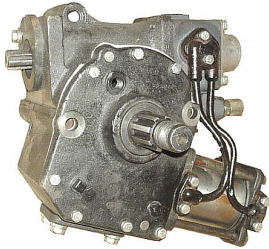

BELARUS 611, 6M(UMZ, JUMZ) > STEERING & FRONT AXLE

SERVOSTEERING

Nazwa produktu: SERVOSTEERING

Model produktu: 453400010

JUMZ