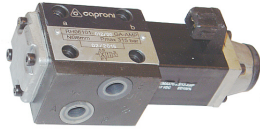

BELARUS, MTZ 50/80/920/1025/1220 > ELECTRICITY

DISTRIBUTOR

Nazwa produktu: DISTRIBUTOR

Model produktu: RH0610101200GAMP

BELARUS front axle
