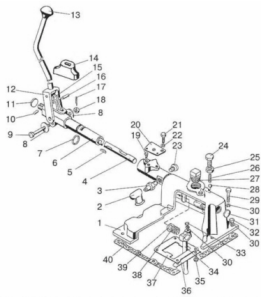

BELARUS, MTZ 50/80/920/1025/1220 > GEAR BOX & REAR AXLE

## SPRING

Nazwa produktu: SPRING

Model produktu: 704609037

BELARUS/MTZ gear box control lever&nbsp;n/m&nbsp;NO 26