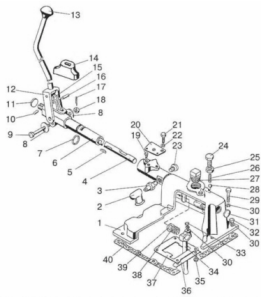

BELARUS, MTZ 50/80/920/1025/1220 > GEAR BOX & REAR AXLE

COVER

Nazwa produktu: COVER

Model produktu: 701703203

BELARUS/MTZ gear box control lever n/m nbsp; NO 14