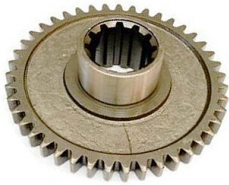

BELARUS, MTZ 50/80/920/1025/1220 > GEAR BOX & REAR AXLE

GEAR

Nazwa produktu: GEAR
Model produktu: 501701214
BELARUS/MTZ 80/82
