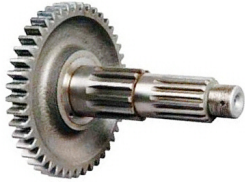

BELARUS, MTZ 50/80/920/1025/1220 > GEAR BOX & REAR AXLE

## SHAFT

Nazwa produktu: SHAFT

Model produktu: 501701252

BELARUS 80/82

---