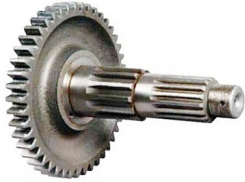

BELARUS, MTZ 50/80/920/1025/1220 > GEAR BOX & REAR AXLE

SHAFT

Nazwa produktu: SHAFT

Model produktu: 501701252

BELARUS 80/82
