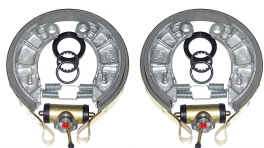

URSUS 4011, 350, 355, 360 > BRAKES

## BRAKES SET cpl

Nazwa produktu: BRAKES SET cpl

Model produktu: 465260CPL\_RL

COMPLETE KIT FOR URSUS 4011/350/355/360

Complete both sides set - left and right

---