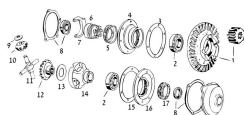

ZETOR 2011->11641 > GEAR BOX&REAR AXLE

WASHER

Nazwa produktu: WASHER

Model produktu: 5042531

ZETOR 4711->6748 no 9
