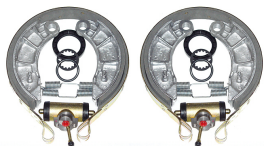

ZETOR 2011->11641 > BRAKES

BRAKE SET cpl

Nazwa produktu: BRAKE SET cpl

Model produktu: 401100RL

BRAKE REPLACEMENT SET FOR: ZETOR2011 -> 4011, 2511 -> 4511, 4712, 4718, 4911,5011,5511,5545, 5611,5645,5647, frech models 330, 440,
Complete both sides set - left and right
