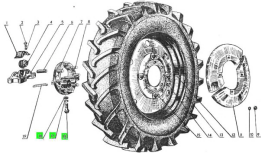

BELARUS, MTZ 50/80/920/1025/1220 > GEAR BOX & REAR AXLE

## BOLT

Nazwa produktu: BOLT

Model produktu: 503104028

BELARUS 50-82 &nbsp; &nbsp; &nbsp; &nbsp; &nbsp; no 16