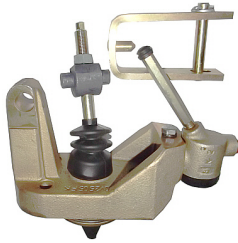

ZETOR 2011->11641 > BRAKES

SLEEVE CYLINDER cpl

Nazwa produktu: SLEEVE CYLINDER cpl

Model produktu: 33227922

ZETOR PROXIMA
Fragokov
