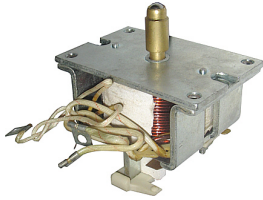

URSUS C385->1614 ZETOR 8011 ->16245 > ELECTRICITY

STARTER'S switch

Nazwa produktu: STARTER'S switch

Model produktu: 89350755

URSUS 1222-[>](#);1614ZETOR 1220-[>](#);16245
R-20
