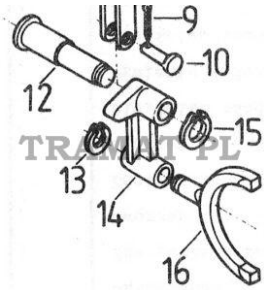

URSUS C385->1614 ZETOR 8011 ->16245 > GEAR BOX & REAR AXLE

LEVER

Nazwa produktu: LEVER

Model produktu: 80153244

URSUS/ZETOR/ZTS 80-160HP ALTERNATIVE REFERNCE 80-153-076