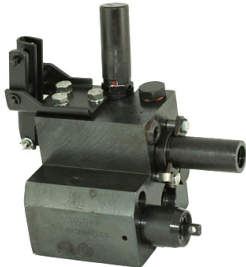

URSUS C385->1614 ZETOR 8011 ->16245 > HYDR. LIFT

## DISTRIBUTOR

Nazwa produktu: DISTRIBUTOR

Model produktu: 89413000

URSUS 1222->1614ZETOR CRYSTAL 1201->16245