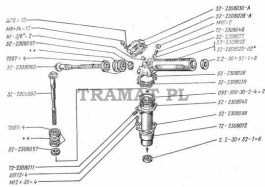

BELARUS, MTZ 50/80/920/1025/1220 > FRONT AXLE & STEERING

BEARING

Nazwa produktu: BEARING

Model produktu: 7507

BELARUS/MTZ all models