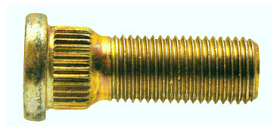

## PIN

Nazwa produktu: PIN

Model produktu: 50015540

URSUS 325/328/330/335/ 350/355/360