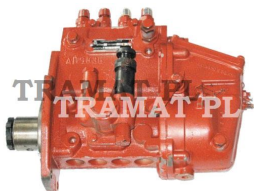

BELARUS, MTZ 50/80/920/1025/1220 > ENGINE

## FUEL INJECTION PUMP

Nazwa produktu: FUEL INJECTION PUMP

Model produktu: 4UTNI-1111007

BELARUS D243 Engine