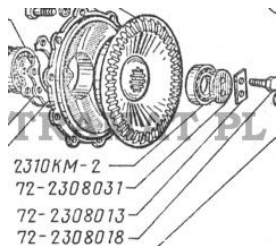

BELARUS, MTZ 50/80/920/1025/1220 > FRONT AXLE & STEERING

## BOLT

Nazwa produktu: BOLT

Model produktu: 722308018

BELARUS/MTZ ALL TYPES