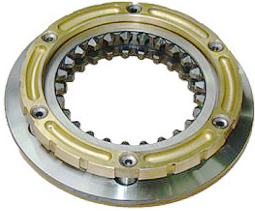

URSUS C385->1614 ZETOR 8011 ->16245 > GEAR BOX & REAR AXLE

SYNCHRONISER PLATE

Nazwa produktu: SYNCHRONISER PLATE

Model produktu: 86127020

URSUS 932-1634