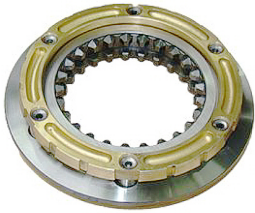

URSUS C385->1614 ZETOR 8011 ->16245 > GEAR BOX & REAR AXLE

SYNCHRONISER PLATE

Nazwa produktu: SYNCHRONISER PLATE

Model produktu: 86127020

URSUS 932-1634
