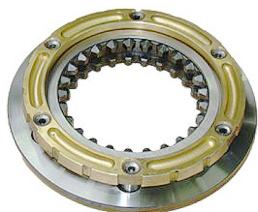

URSUS C385->1614 ZETOR 8011 ->16245 > GEAR BOX & REAR AXLE

SYNCHRONISER

Nazwa produktu: SYNCHRONISER

Model produktu: 86127010

URSUS 932-1634
