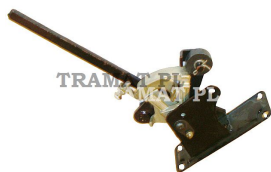

BELARUS, MTZ 50/80/920/1025/1220 > HYDR. LIFT

## BRACKET CPL

Nazwa produktu: BRACKET CPL

Model produktu: 854616015

BELARUS 890/900/920/950