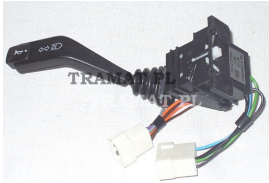

BELARUS, MTZ 50/80/920/1025/1220 > ELECTRICITY

MULTIFUNCTION SWITCH

Nazwa produktu: MULTIFUNCTION SWITCH

Model produktu: 39123769

BELARUS