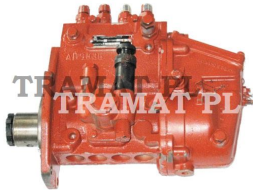

BELARUS, MTZ 50/80/920/1025/1220 > ENGINE

FUEL INJECTION PUMP

Nazwa produktu: FUEL INJECTION PUMP

Model produktu: 4UTNI11110052

BELARUS D240 Engine