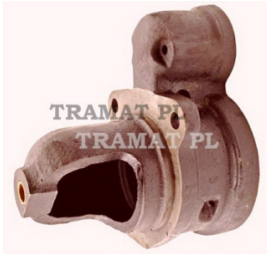

URSUS C385->1614 ZETOR 8011 ->16245 > ELECTRICITY

## STARTER'S NOSE

Nazwa produktu: STARTER'S NOSE

Model produktu: 855.500.0

URSUS 385->1114ZETOR 8011->10145