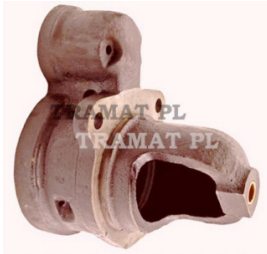

URSUS 4011, 350, 355, 360 > ELECTRICITY

STARTER'S NOSE

Nazwa produktu: STARTER'S NOSE

Model produktu: 446657120

URSUS C-4011,350,355,360