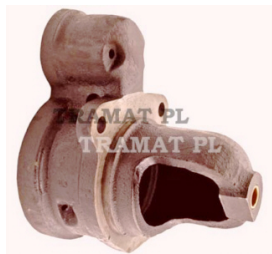

URSUS 325, 328, 330 , 335 > ELECTRICITY

STARTER'S NOSE

Nazwa produktu: STARTER'S NOSE

Model produktu: 446657120

URSUS C-325,328,330,335