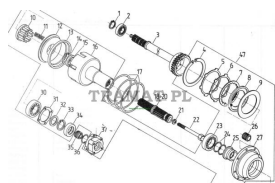

URSUS C385->1614 ZETOR 8011 ->16245 > GEAR BOX & REAR AXLE

SPRING

Nazwa produktu: SPRING

Model produktu: 80153122

URSUS 385->1614
ZETOR 8011->16245 no 9