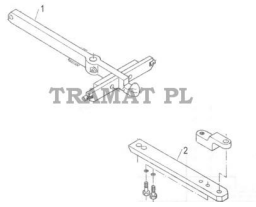

URSUS C385->1614 ZETOR 8011 ->16245 > CAB & BODY

DRAWBAR

Nazwa produktu: DRAWBAR

Model produktu: 83453006

URSUS 385->1222ZETOR 8011->12211 NO 2
