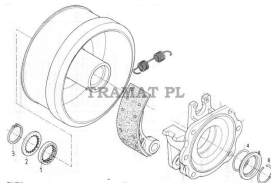

URSUS 4011, 350, 355, 360 > BRAKES

## RING

Nazwa produktu: RING

Model produktu: 50526040

URSUS 350/355/360 NO 5