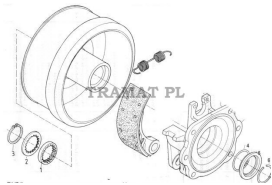

URSUS 4011, 350, 355, 360 > BRAKES

## CIRCLIP

Nazwa produktu: CIRCLIP

Model produktu: 54620211

URSUS 350/355/360 NO 6