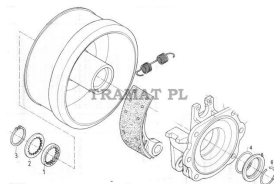

URSUS 4011, 350, 355, 360 > BRAKES

CIRCLIP

Nazwa produktu: CIRCLIP

Model produktu: 50620419

URSUS 350/355/360 NO 3
