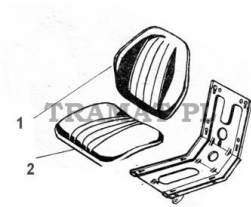

ZETOR 2011->11641 > CAB & BODY

SEAT PILLOW

Nazwa produktu: SEAT PILLOW

Model produktu: 59115429

ZETORS 5211-7745 TEXTIL NO 2