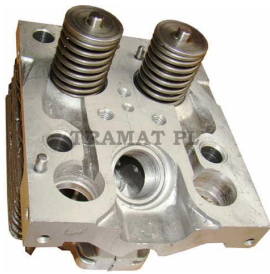

BELARUS T25/25A/T40/T40S > ENGINE

## CYLINDER HEAD CPL

Nazwa produktu: CYLINDER HEAD CPL

Model produktu: D37M1003012B

BELARUS T25/T40