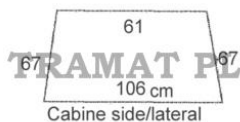

URSUS C385->1614 ZETOR 8011 ->16245 > CAB & BODY

SIDE CABIN GLASS

Nazwa produktu: SIDE CABIN GLASS

Model produktu: 80368054

URSUS 385 OLD TYPE CABIN
