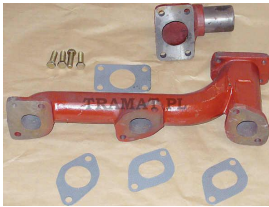

BELARUS, MTZ 50/80/920/1025/1220 > ENGINE

EXHAUST CPL

Nazwa produktu: EXHAUST CPL

Model produktu: 2401008010.06

BELARUS/MTZ 50-80