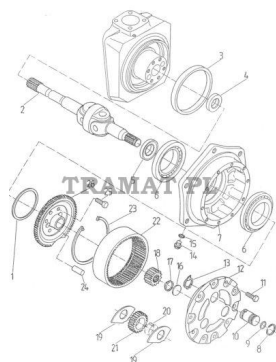

URSUS Massey Ferguson 235 , 255 > STEERING & FRONT AXLE

RETAINER

Nazwa produktu: RETAINER

Model produktu: 3028 398M1

URSUS 3514->5314 NO 8