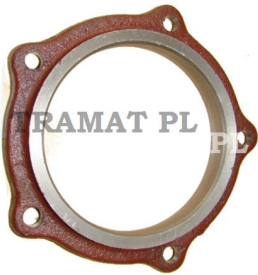

BELARUS, MTZ 50/80/920/1025/1220 > FRONT AXLE & STEERING

COVER

Nazwa produktu: COVER

Model produktu: 722308066

BEALRUS MTZ ALL MODELS