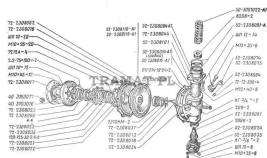

BELARUS, MTZ 50/80/920/1025/1220 > FRONT AXLE & STEERING

CASE L/H

Nazwa produktu: CASE L/H

Model produktu: 522308015A1

BEALRUS MTZ ALL MODELS ref 52-2308015-A1