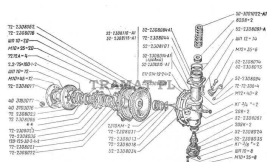

BELARUS, MTZ 50/80/920/1025/1220 > FRONT AXLE & STEERING

CASE L/H

Nazwa produktu: CASE L/H

Model produktu: 522308015A1

BEARLUS MTZ ALL MODELS ref 52-2308015-A1