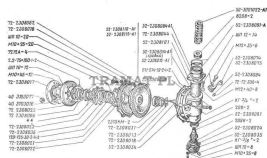

BELARUS, MTZ 50/80/920/1025/1220 > FRONT AXLE & STEERING

CASE R/H

Nazwa produktu: CASE R/H

Model produktu: 522308014A1

BEALRUS MTZ ALL MODELS ref 52-2308014-A1