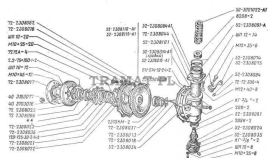

BELARUS, MTZ 50/80/920/1025/1220 > FRONT AXLE & STEERING

CASE R/H

Nazwa produktu: CASE R/H

Model produktu: 522308014A1

BEALRUS MTZ ALL MODELS ref 52-2308014-A1