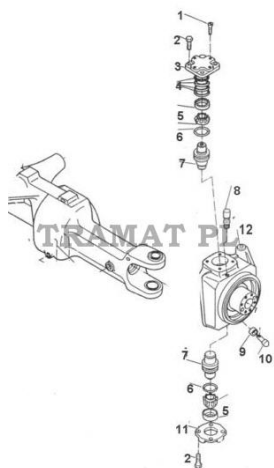

URSUS Massey Ferguson 235 , 255 > STEERING & FRONT AXLE

BOTTOM COVER

Nazwa produktu: BOTTOM COVER

Model produktu: 3426 330M1

URSUS 3514->5314 NO 11