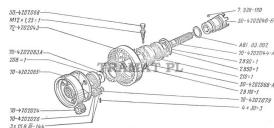

BELARUS, MTZ 50/80/920/1025/1220 > PTO & 3 POINT LINKS

## NEEDLE PTO

Nazwa produktu: NEEDLE PTO

Model produktu: 3X15,8

BELARUS MTZ 80/82/920/950